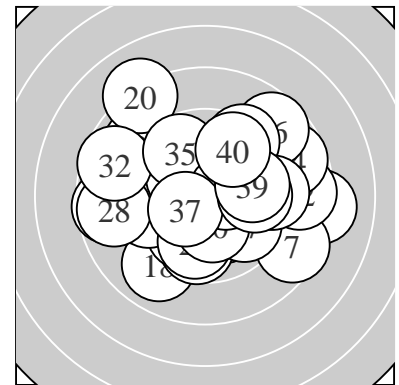

Ergebnis:	365	(383.2)
Serien:	90 91 91 93	
Zähler:	14 17 9 0 0 0 0 0 0 0	
Innenzehner:	10	
weiteste:	718 (20), 692 (2), 604 (7)	
beste Teiler	55.3 (10.) 66.7 (5.) 68.2 (13.)	
Trefferlage	0.07 mm links, 0.19 mm hoch	
Streuwert	2.76, horizontal: 3.27, vertikal: 2.13	

Serie 1:	9.0 ←	8.2 →	9.7 ←	9.4 ↘	10.7 *
	8.6 ←	8.5 ↘	10.0 →	9.0 ↘	10.7 *
beste Teiler	55.3 (10.)	66.7 (5.)	242.7 (8.)		
Trefferlage	0.66 mm links, 0.22 mm hoch				
Streuwert	3.27, horizontal: 4.28, vertikal: 1.76				

Serie 3:	9.4 ←	9.7 ↓	9.9 ↙	9.5 ←	10.0 ↓
	9.8 ↓	9.8 ↘	8.7 ←	9.4 ↗	10.2 *
beste Teiler	181.4 (30.)	227.7 (25.)	253.6 (23.)		
Trefferlage	1.04 mm links, 1.18 mm tief				
Streuwert	2.24, horizontal: 2.56, vertikal: 1.86				

Serie 4:	10.3 *	8.6 ←	10.0 ↗	9.3 →	9.7 ↘
	10.5 *	10.4 *	9.8 →	9.8 →	9.7 ↗
beste Teiler	125.7 (36.)	143.3 (37.)	172.3 (31.)		
Trefferlage	0.48 mm rechts, 1.06 mm hoch				
Streuwert	2.18, horizontal: 2.84, vertikal: 1.21				